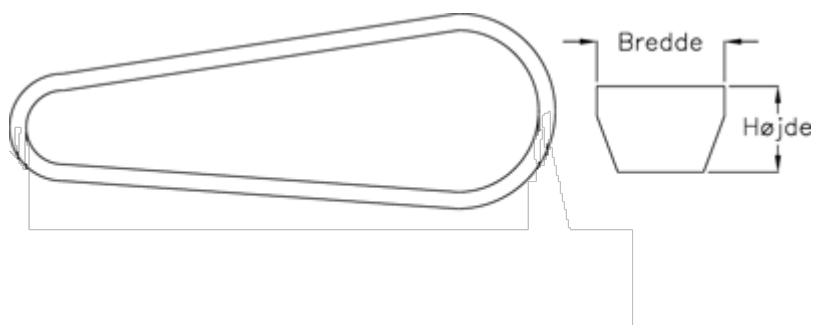

Varenummer: 601962563082
Beskrivelse: Gates kilerem SPA 3082 Ld 3082
DELTA NARROW

Mål

Bredde	= 13
Højde	= 10
Middellængde	= 3082